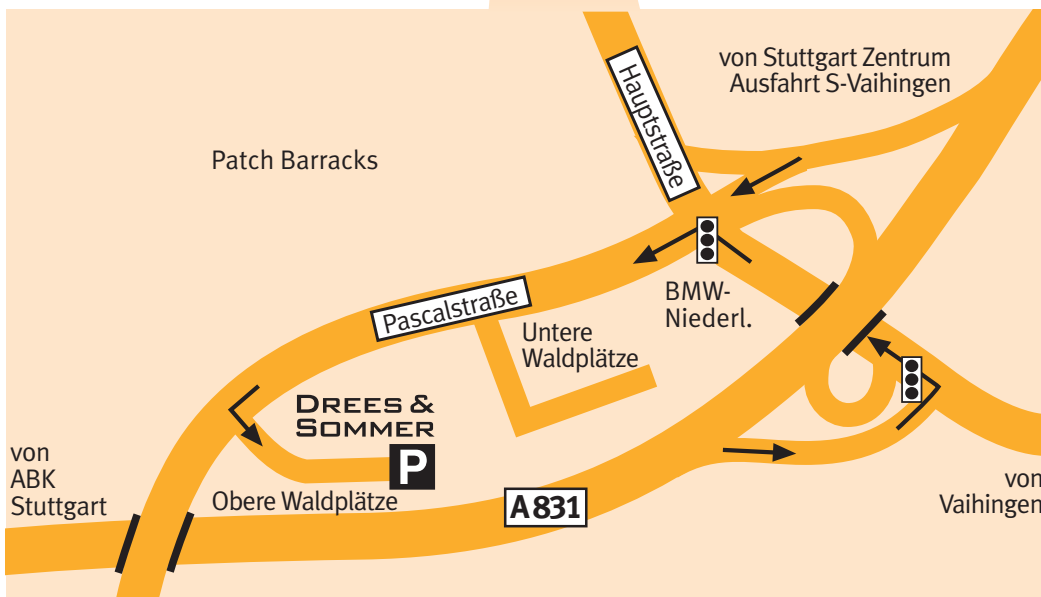

# Ihr Weg zu Drees & Sommer in Stuttgart

**DREES & SOMMER**

Drees & Sommer  
Obere Waldplätze 13  
70569 Stuttgart (Vaihingen)  
Telefon (07 11) 13 17-0

## Vom Hauptbahnhof mit dem öffentlichen Nahverkehr

S-Bahn Nr. 1, 2 oder 3 Richtung Vaihingen/Flughafen, aussteigen am Bahnhof Vaihingen, von dort mit dem Taxi (Dauer 10 Minuten, Kosten ca. 8 €).

## Vom Flughafen mit dem öffentlichen Nahverkehr

S-Bahn Nr. 2 oder 3 Richtung Stuttgart bis zum Bahnhof Vaihingen, von dort mit dem Taxi.

## Vom Flughafen mit dem Taxi

Dauer ca. 20 Minuten, Kosten 23 € bis 25 €.